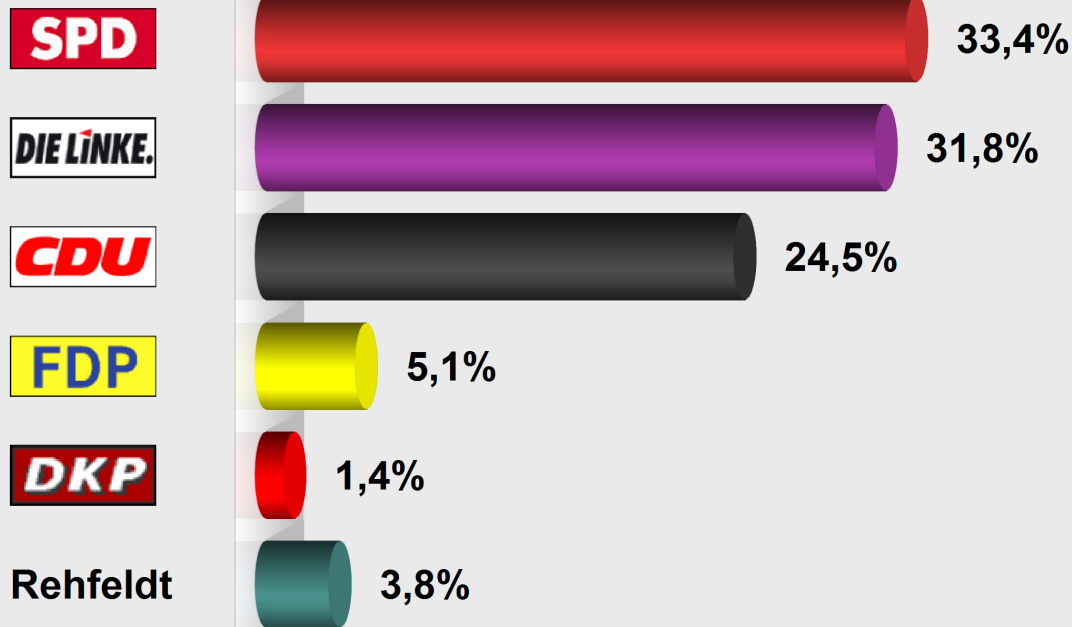

Kommunalwahl 2014
Endergebnis
 Stimmenanteile in Prozent (%)

Wahlb. ohne Sperrv.	7.651
Wahlb. mit Sperrv.	782
Wahlb. insges.	8.433
Wähler	4.165
Ungült. Stimmzettel	145
Gültige Stimmen	11.899
Wahlbeteiligung	49,4%

	<i>Stimmen</i>	<i>Anteil</i>
SPD	3.970	33,4%
DIE LINKE	3.783	31,8%
CDU	2.920	24,5%
FDP	609	5,1%
DKP	169	1,4%
Rehfeldt	448	3,8%