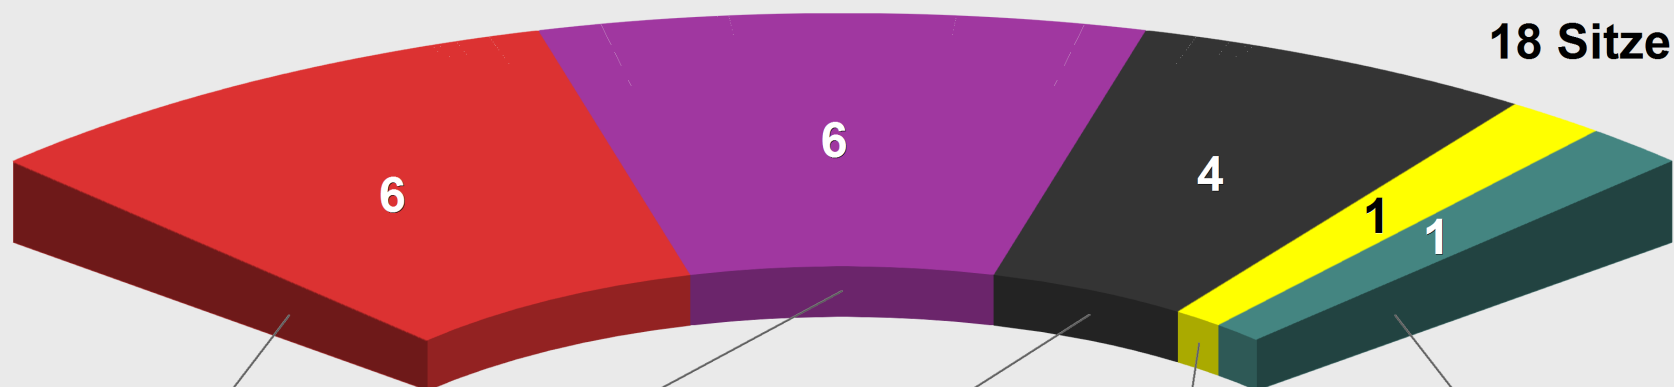

Kommunalwahl 2014
Sitzverteilung

SPD

6 Sitze
3.970 St.
33,4%

DIE LINKE.

6 Sitze
3.783 St.
31,8%

CDU

4 Sitze
2.920 St.
24,5%

FDP

1 Sitz
609 St.
5,1%

Rehfeldt

1 Sitz
448 St.
3,8%